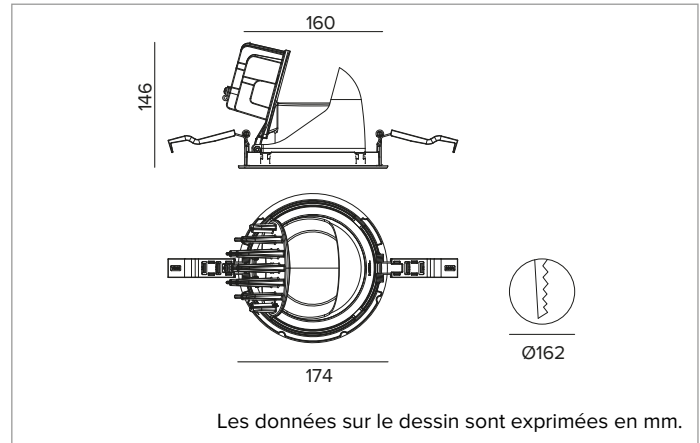

1T9110EL | CCTEVO EXTRACTIBLE 162

Projecteur LED à encastrer orientable et amovible

		4000K	H(m)	D(m)	Emax(lx)	
		Ra90		17°		
		Fixture Power	41W	1	0.31	26702
		Source Flux	5119lm	2	0.61	6675
		Fixture Flux	3940lm	3	0.92	2967
		Efficacy	96lm/W	4	1.22	1669
TS1310	Imax=5216cd/klm	Imax	26702cd	5	1.53	1068

CCT nominale : 4000K

Durée utile (L80/B10) : >50000h tq +25°C

CARACTÉRISTIQUES DE L'ÉCLAIRAGE

SP - optique de précision avec anneau cut-off en silicone noir. Réflecteur à facettes convexes en aluminium anodisé spéculaire et filtre holographique diffuseur. UGR<19 (EN 12464-1).