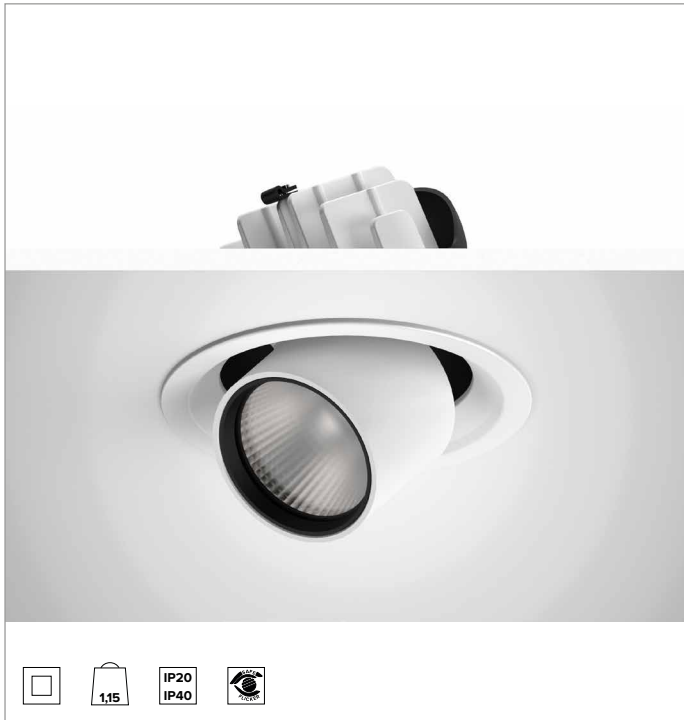

1T9110EL | CCTEVO EXTRACTIBLE 162

Projecteur LED à encastrer orientable et amovible

		4000K	H(m)	D(m)	Emax(lx)	
		Ra90		17°		
		Fixture Power	41W	1	0.31	26702
		Source Flux	5119lm	2	0.61	6675
		Fixture Flux	3940lm	3	0.92	2967
		Efficacy	96lm/W	4	1.22	1669
TS1310	Imax=5216cd/klm	Imax	26702cd	5	1.53	1068

CCT nominale : 4000K

Durée utile (L80/B10) : >50000h tq +25°C

CARACTÉRISTIQUES DE L'ÉCLAIRAGE

SP - optique de précision avec anneau cut-off en silicone noir. Réflecteur à facettes convexes en aluminium anodisé spéculaire et filtre holographique diffuseur. UGR<19 (EN 12464-1).

Corps et dissipateur en aluminium blanc moulé sous pression. Système de rotation à friction sur charnière, corps de l'appareil inclinable de -25°/+75° et orientable à 355° avec système de pointage manuel. Version trim avec anneau intégré blanc.